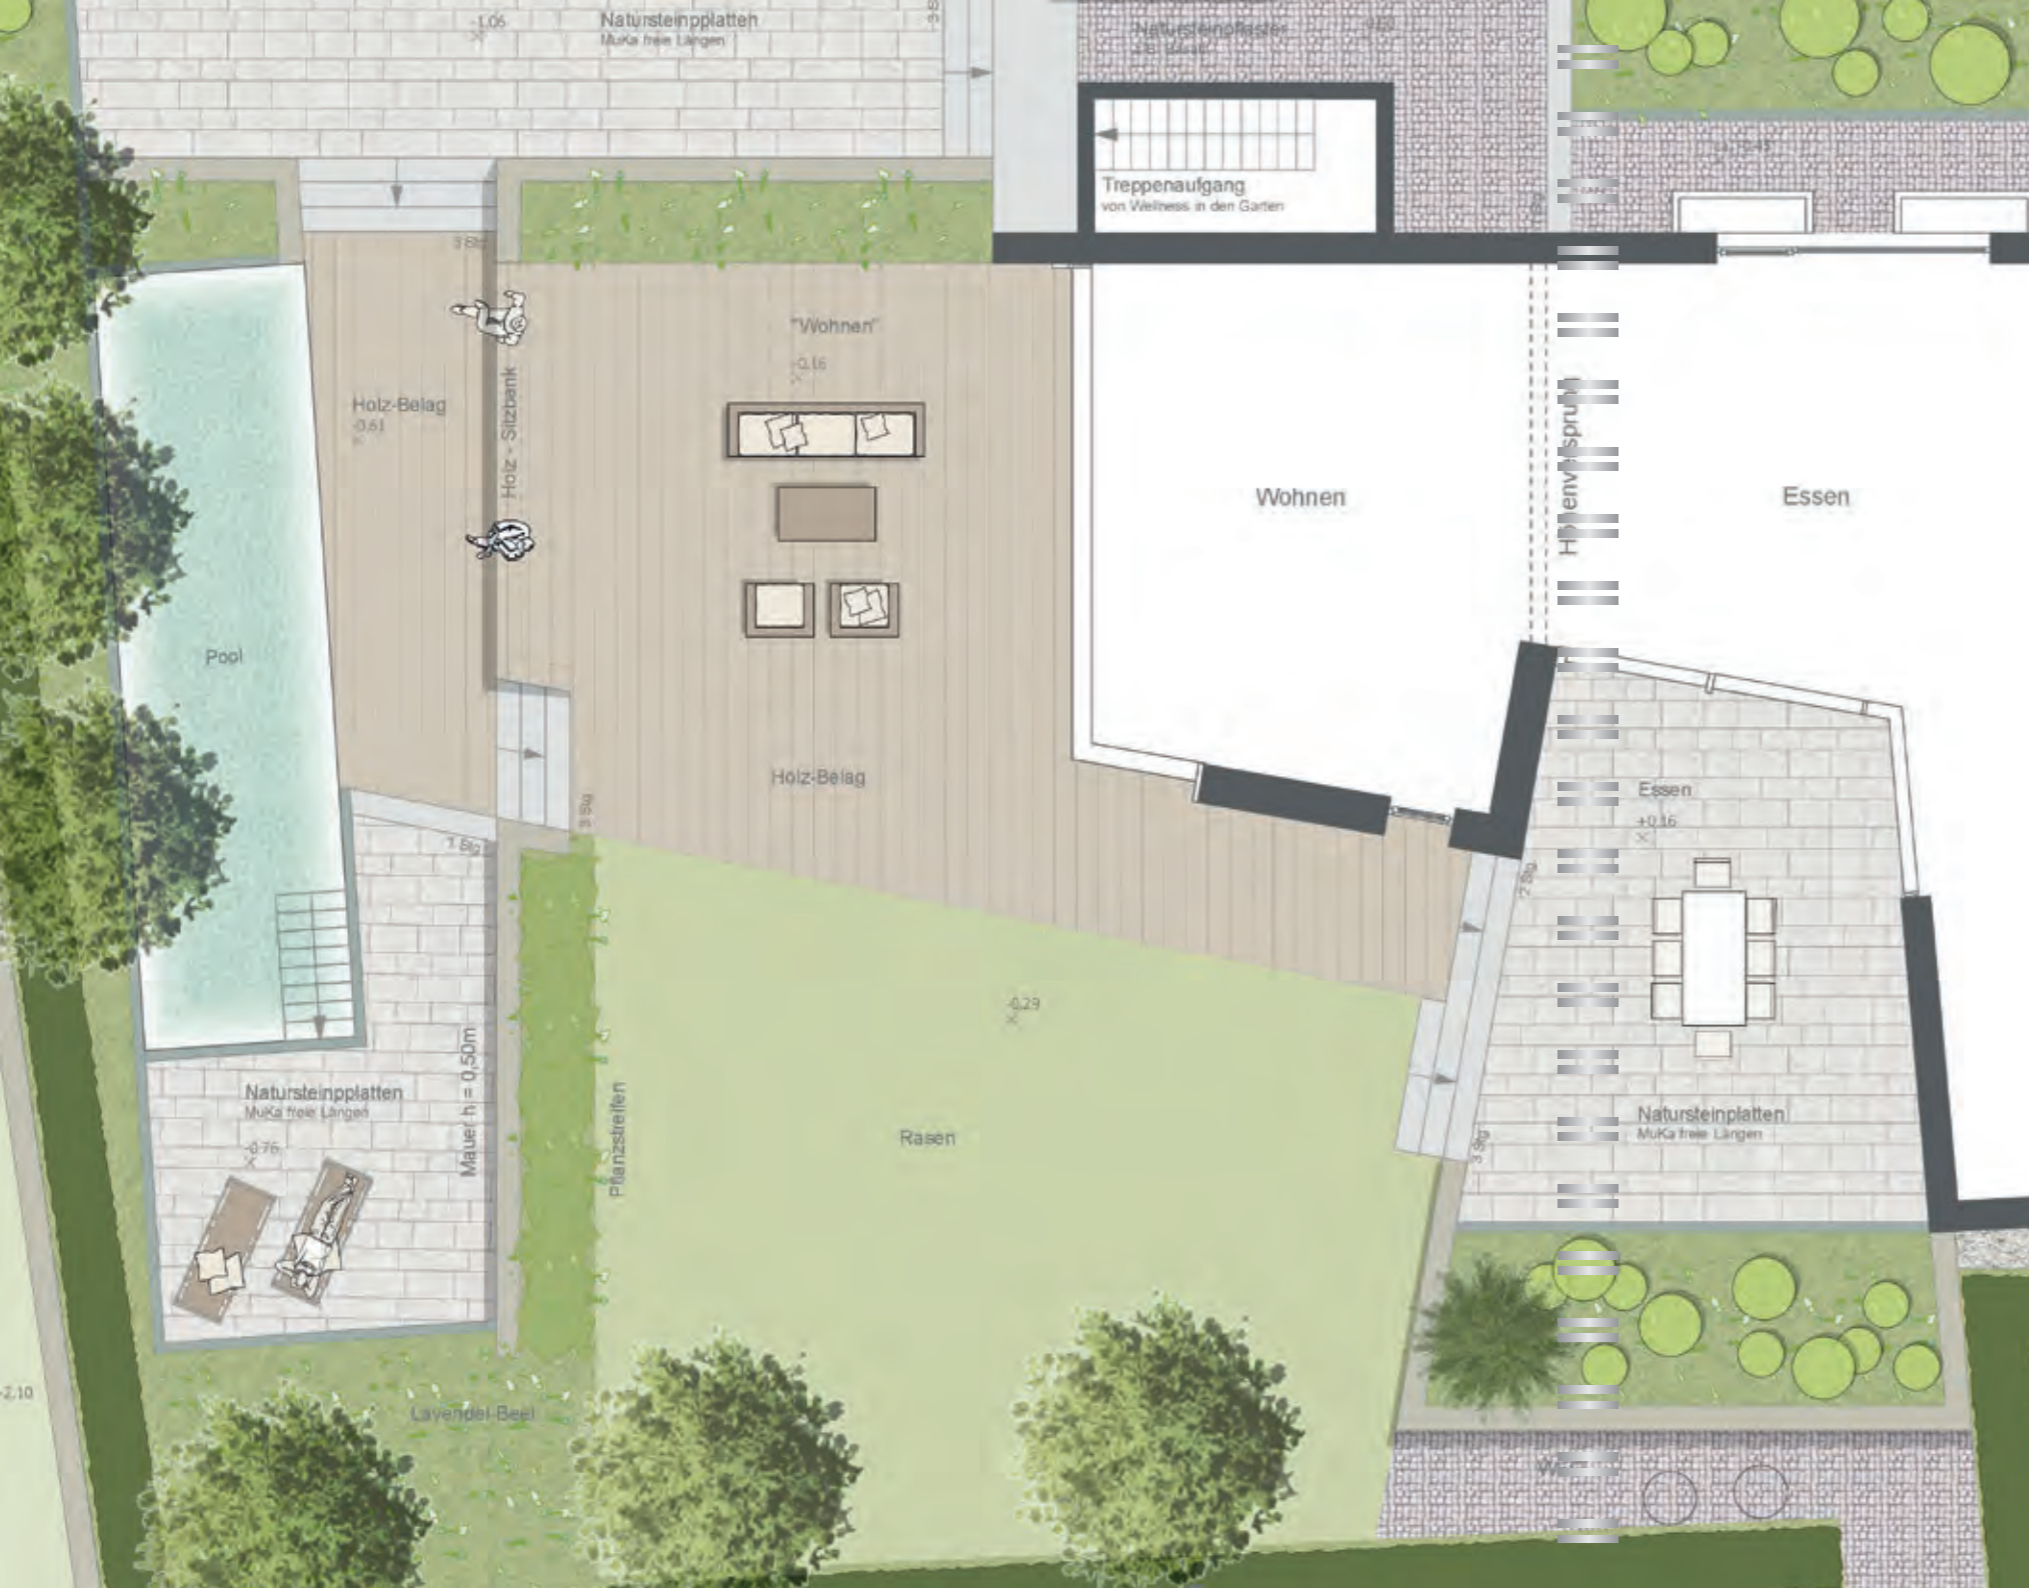

Kreative Beratung, Gartenkonzepte & Gartenplanung

Eine professionelle Gartenplanung entsteht durch ein erstes persönliches Gespräch, die Analyse des Ortes und die Aufnahme Ihrer Wünsche und Vorstellungen an den Garten durch unsere Gartenexperten.

Auf dieser Basis entwickelt unser Planungsteam kreative und innovative Ideen, die in einem individuell erstellten Konzept erarbeitet und ausgestaltet werden. Gerne würden wir uns als Erstes kennenlernen: Sie unsere Firma – das TEAM GRÜN in Elzach aus dem Handwerkerstädtchen bei Freiburg – und wir Sie und Ihren Gartentraum! In einem ersten Beratungsgespräch stecken wir den Rahmen für die Gartenplanung ab und klären, welche Planungsleistungen wir für Sie erbringen dürfen. Dabei besprechen wir detailliert Ihre Vorstellungen und Gestaltungswünsche und machen ggf. eine Bestandsaufnahme. Durch die kreative Unterstützung unseres Planungsteams entsteht nach und nach Ihr individuelles Gestaltungskonzept für den Garten. Dabei hat jeder Garten Potential zum Traumgarten – unabhängig davon ob klein, groß, schmal oder Dachterrasse – es kommt auf eine außergewöhnliche und für Sie passende Idee an!